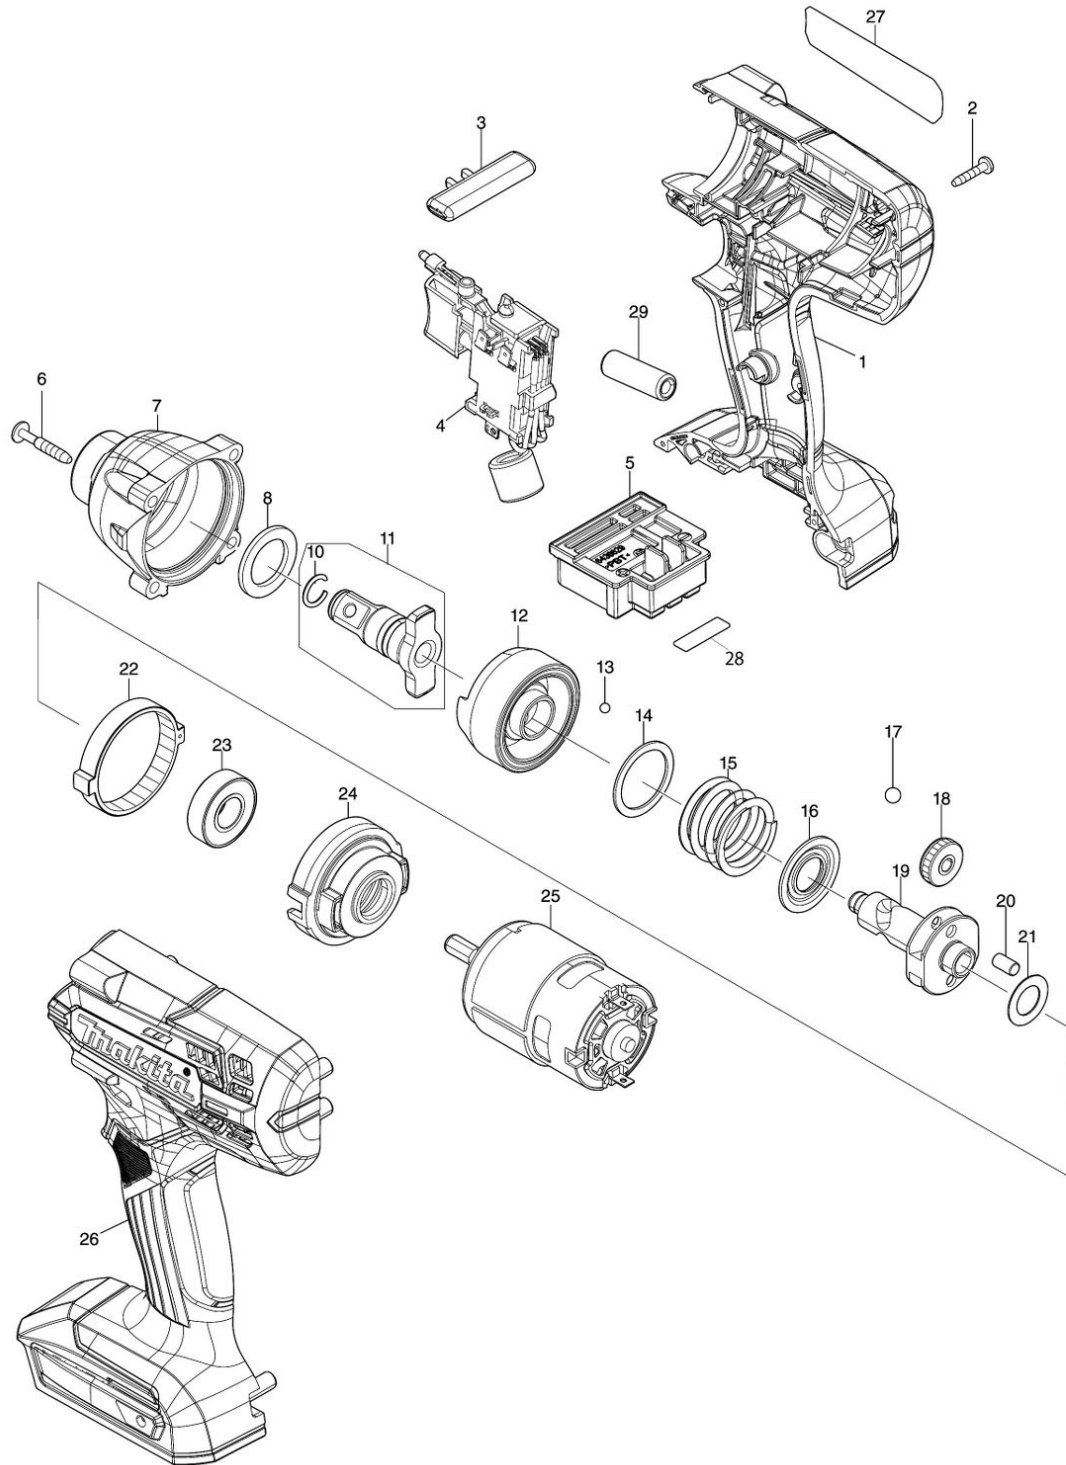

Partdrawing for TW202DZ - Slagmoersleutel

Model No.TW202D CORDLESS IMPACT WRENCH

Nr.	Part nr.	Name
001	183X47-4	Behuizing TW202D
001C10	252126-6	Borgmoer M4X7Mm Mt070
002	266429-2	Tapschroef 3X16 P
003	452399-3	L/R Schakelknop Mt070
004	632U40-2	Schakelaar TW202D
005	643862-9	Aansluitunit Df457
006	266374-1	Tapschroef 4X25 Ga7020
007	141M84-8	Slaghuis TW202D
008	261151-6	Nylon Ring 19 Btd134
010	231907-1	Borgring 10 Dtw190/6904
011	135796-5	Aambeeld Dtw190 A
012	326110-8	Slagstuk Td126D/127D
013	216040-0	Stalen Kogel 3.5 A
014	267175-0	Platte Ring 24 Btd132
015	233430-2	Drukveer 24 Btd130F
016	267766-7	Schotelring 14
017	216041-8	Stalen Kogel 5.6 A
018	227362-3	Tandwiel 22 Btd132 A
019	326109-3	As Td126D/127D
020	256253-1	Pen 5 6908Dwa
021	267212-0	Sluiring 12 Td126
022	227279-0	Intern Tandwiel 51 Td126D
023	210107-6	KOGELLAGER 6001ZZ GD0800C P
024	453056-6	Tandwielkast Td126D/127D
025	629199-8	Motor 18V Dtw190
026	183X47-4	Behuizing TW202D
026C10	252126-6	Borgmoer M4X7Mm Mt070
027	8586M3-3	Naamplaat TW202D
028	8586M7-5	Label serienr. TW202D
029	688165-4	Lijn Filter Bub360/Bdf453